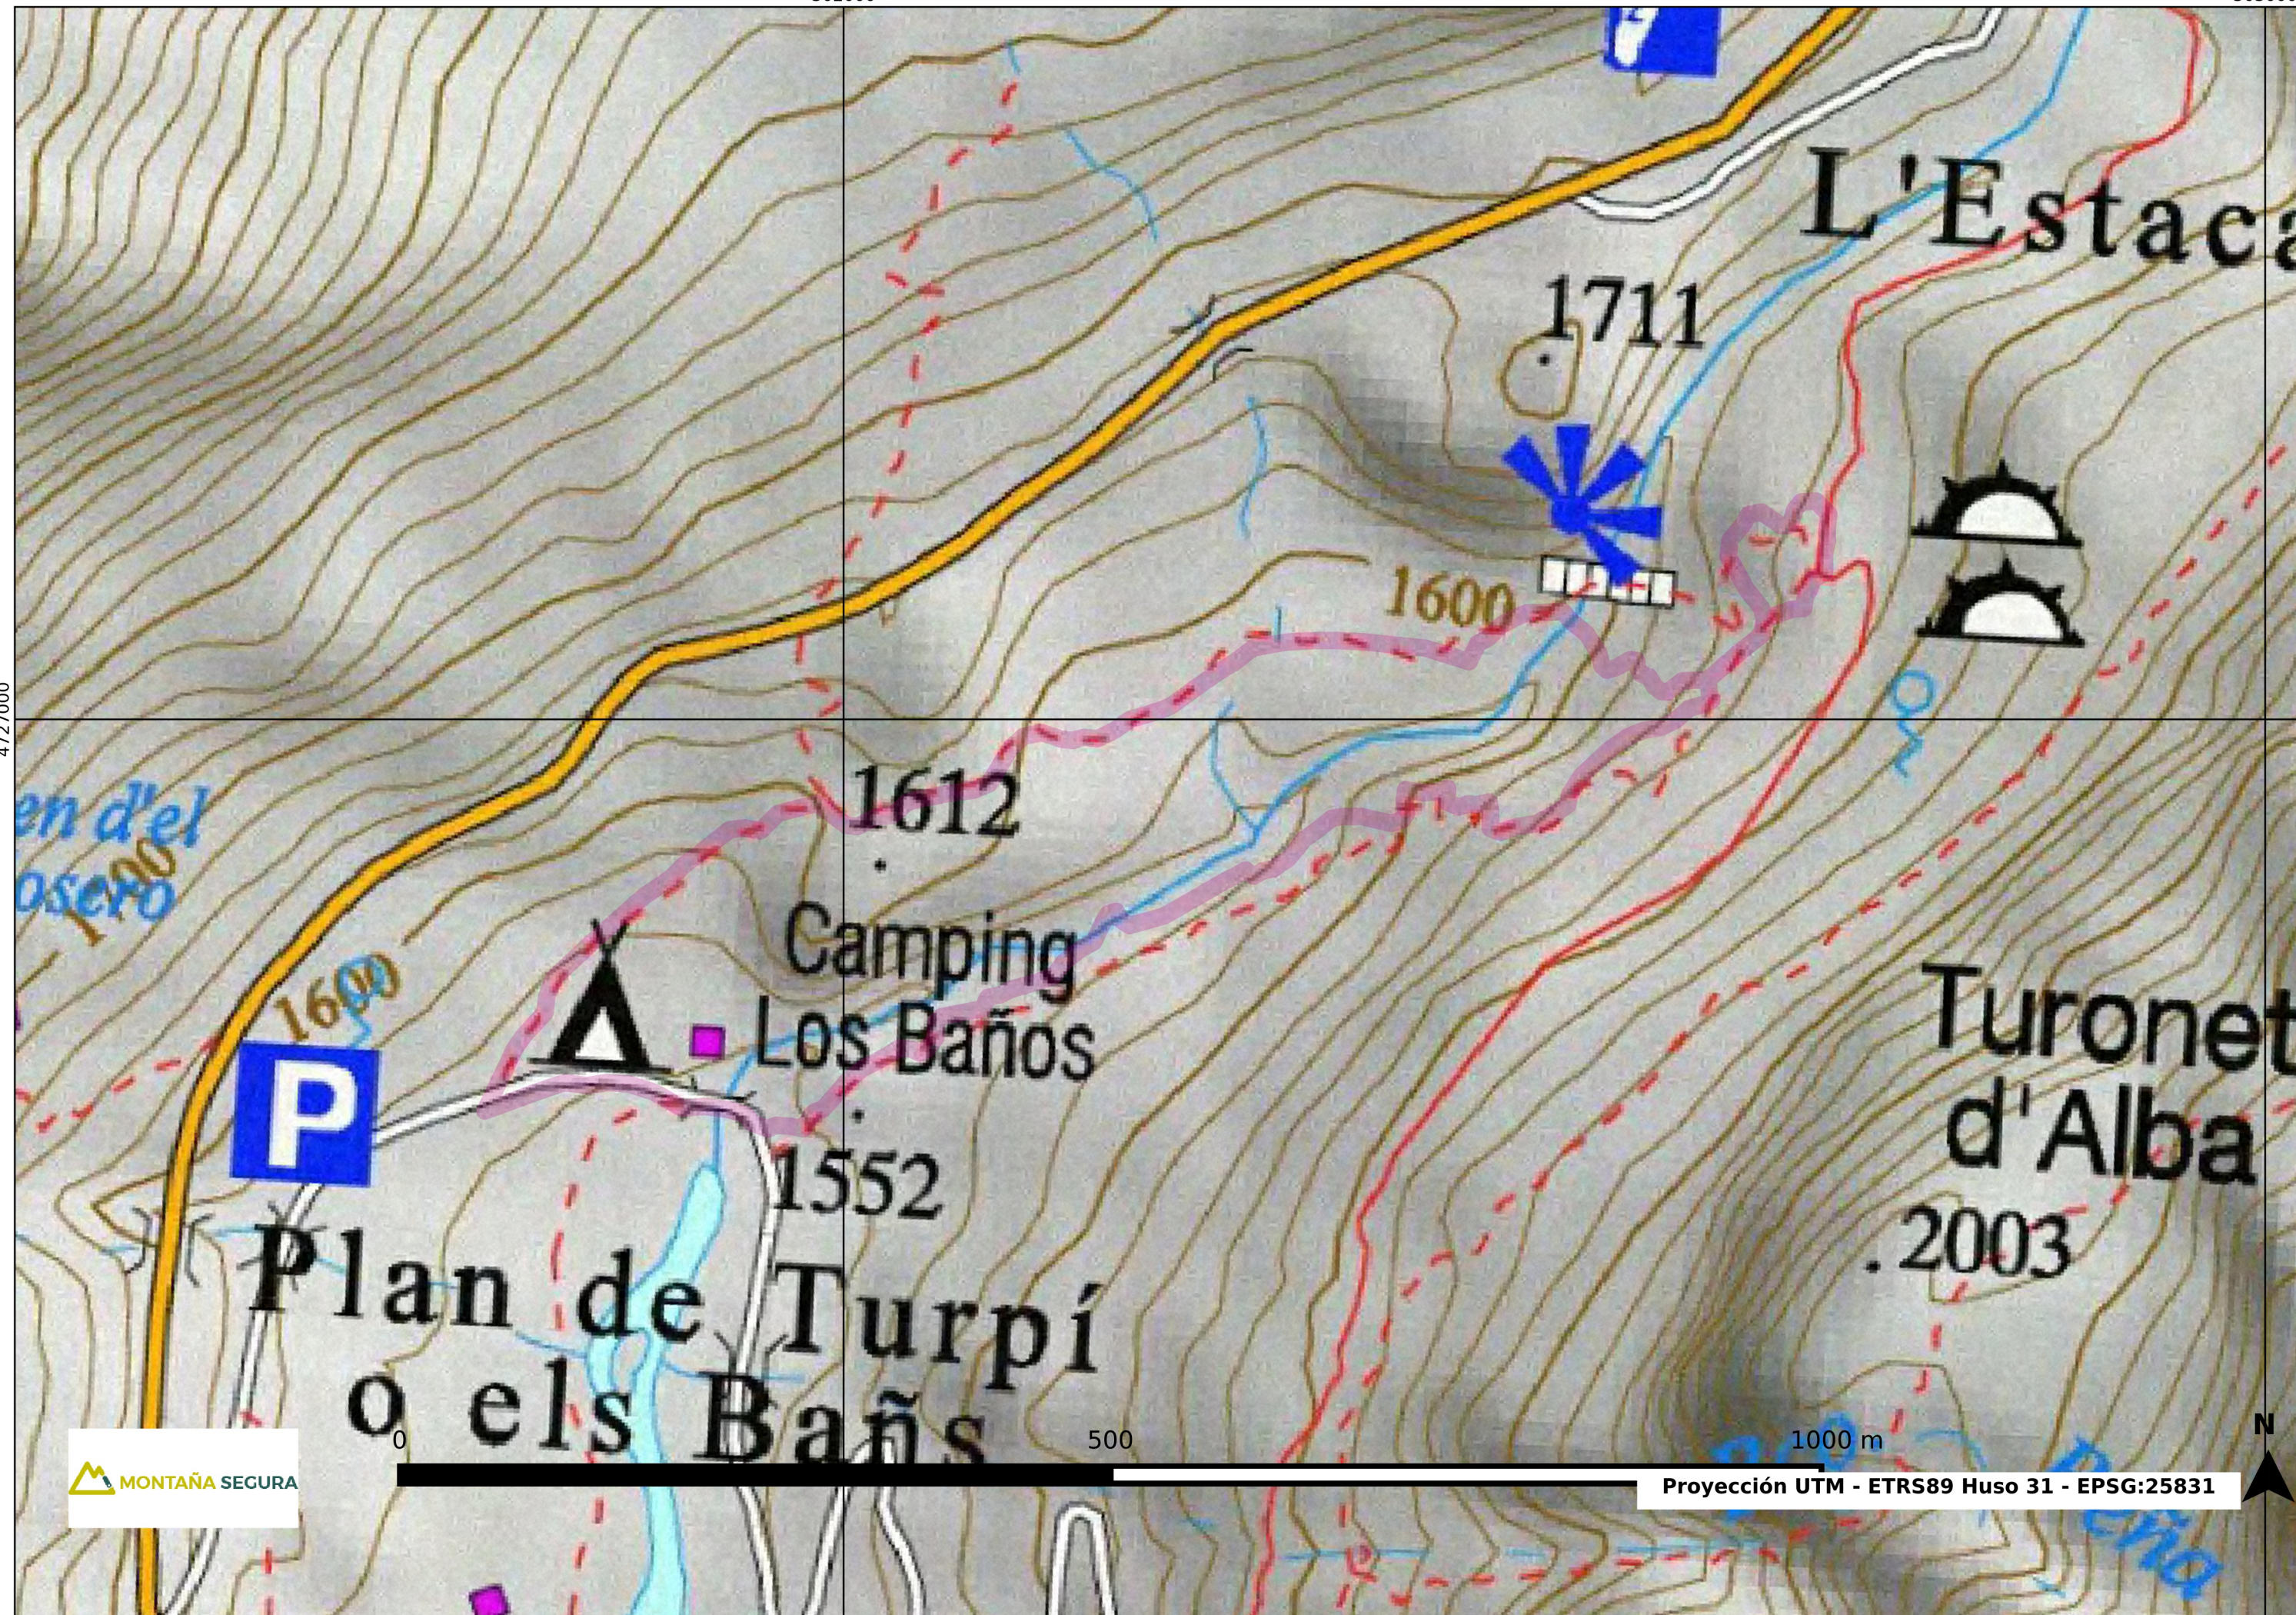

302000

303000

4727000

4727000

L'Estaca

1711

1600

1612

Camping
Los Baños

1552

P

Plan de Turpí
o els Baños

Turonet
d'Alba

.2003

500

1000 m

MONTAÑA SEGURA

Proyección UTM - ETRS89 Huso 31 - EPSG:25831

302000

303000