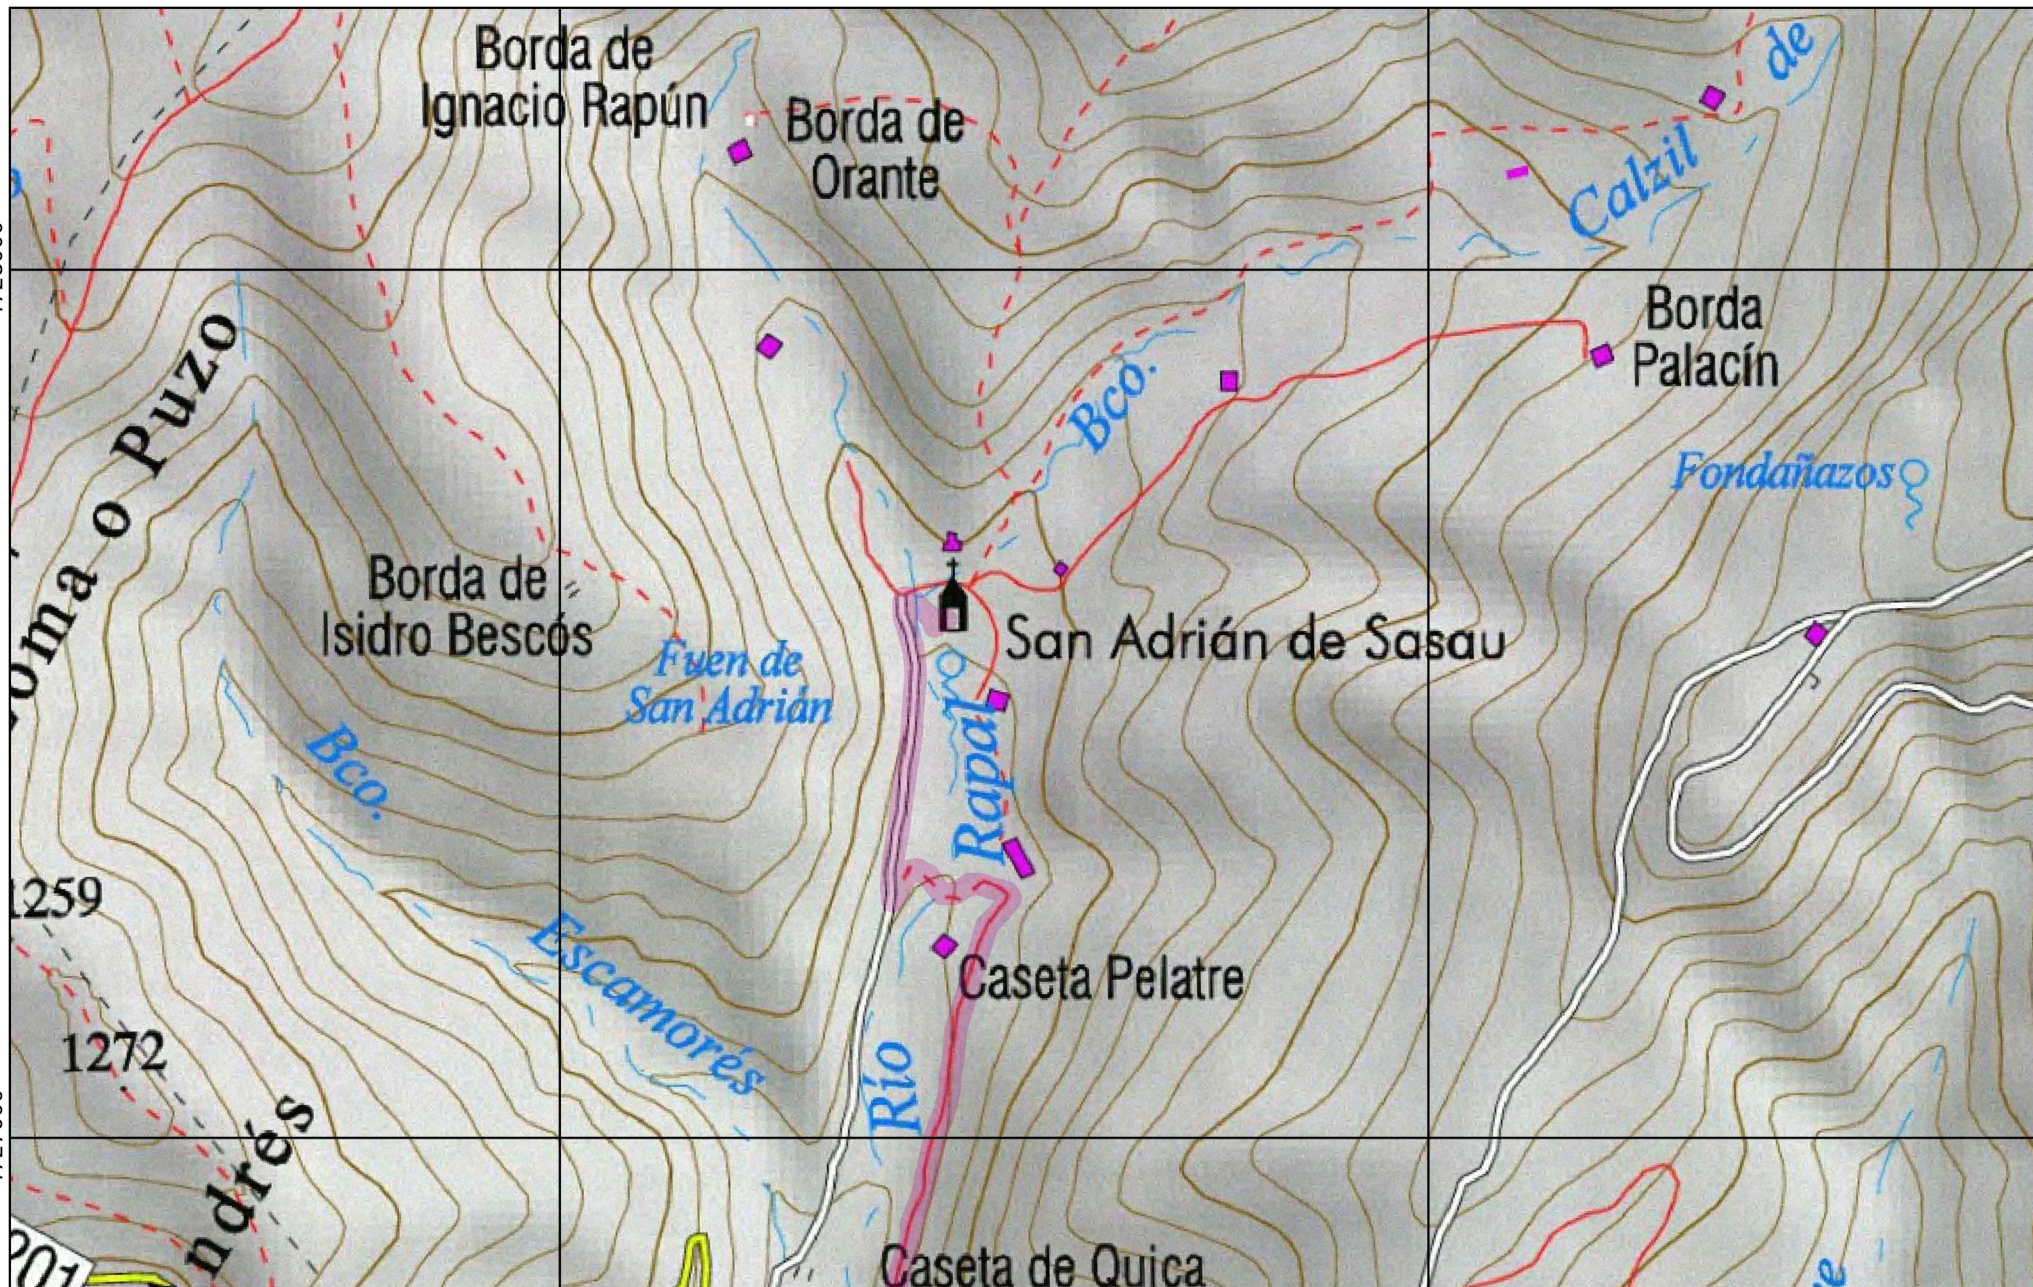

697000

698000

4728000

4728000

4727000

4727000

4726000

4726000

0 500 1000 m

697000

Proyección UTM - ETRS89 Huso 30 - EPSG:25830